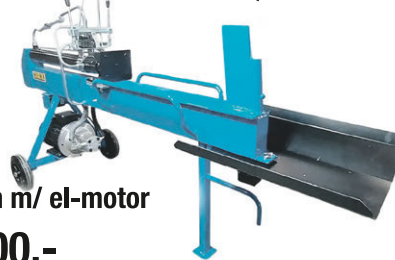

tested to work

Tryk på tøj - få evt. dit eget logo på dit arbejdstøj!

**NEMA Brændekløvere**

10 t. 70 cm m/ el-motor  
kr. 19.500,-

Friske forsyninger af GTM brændeflækkere  
Fra kr. 4.399,-

**STIHL®**

**SKARPE PRISER PÅ**